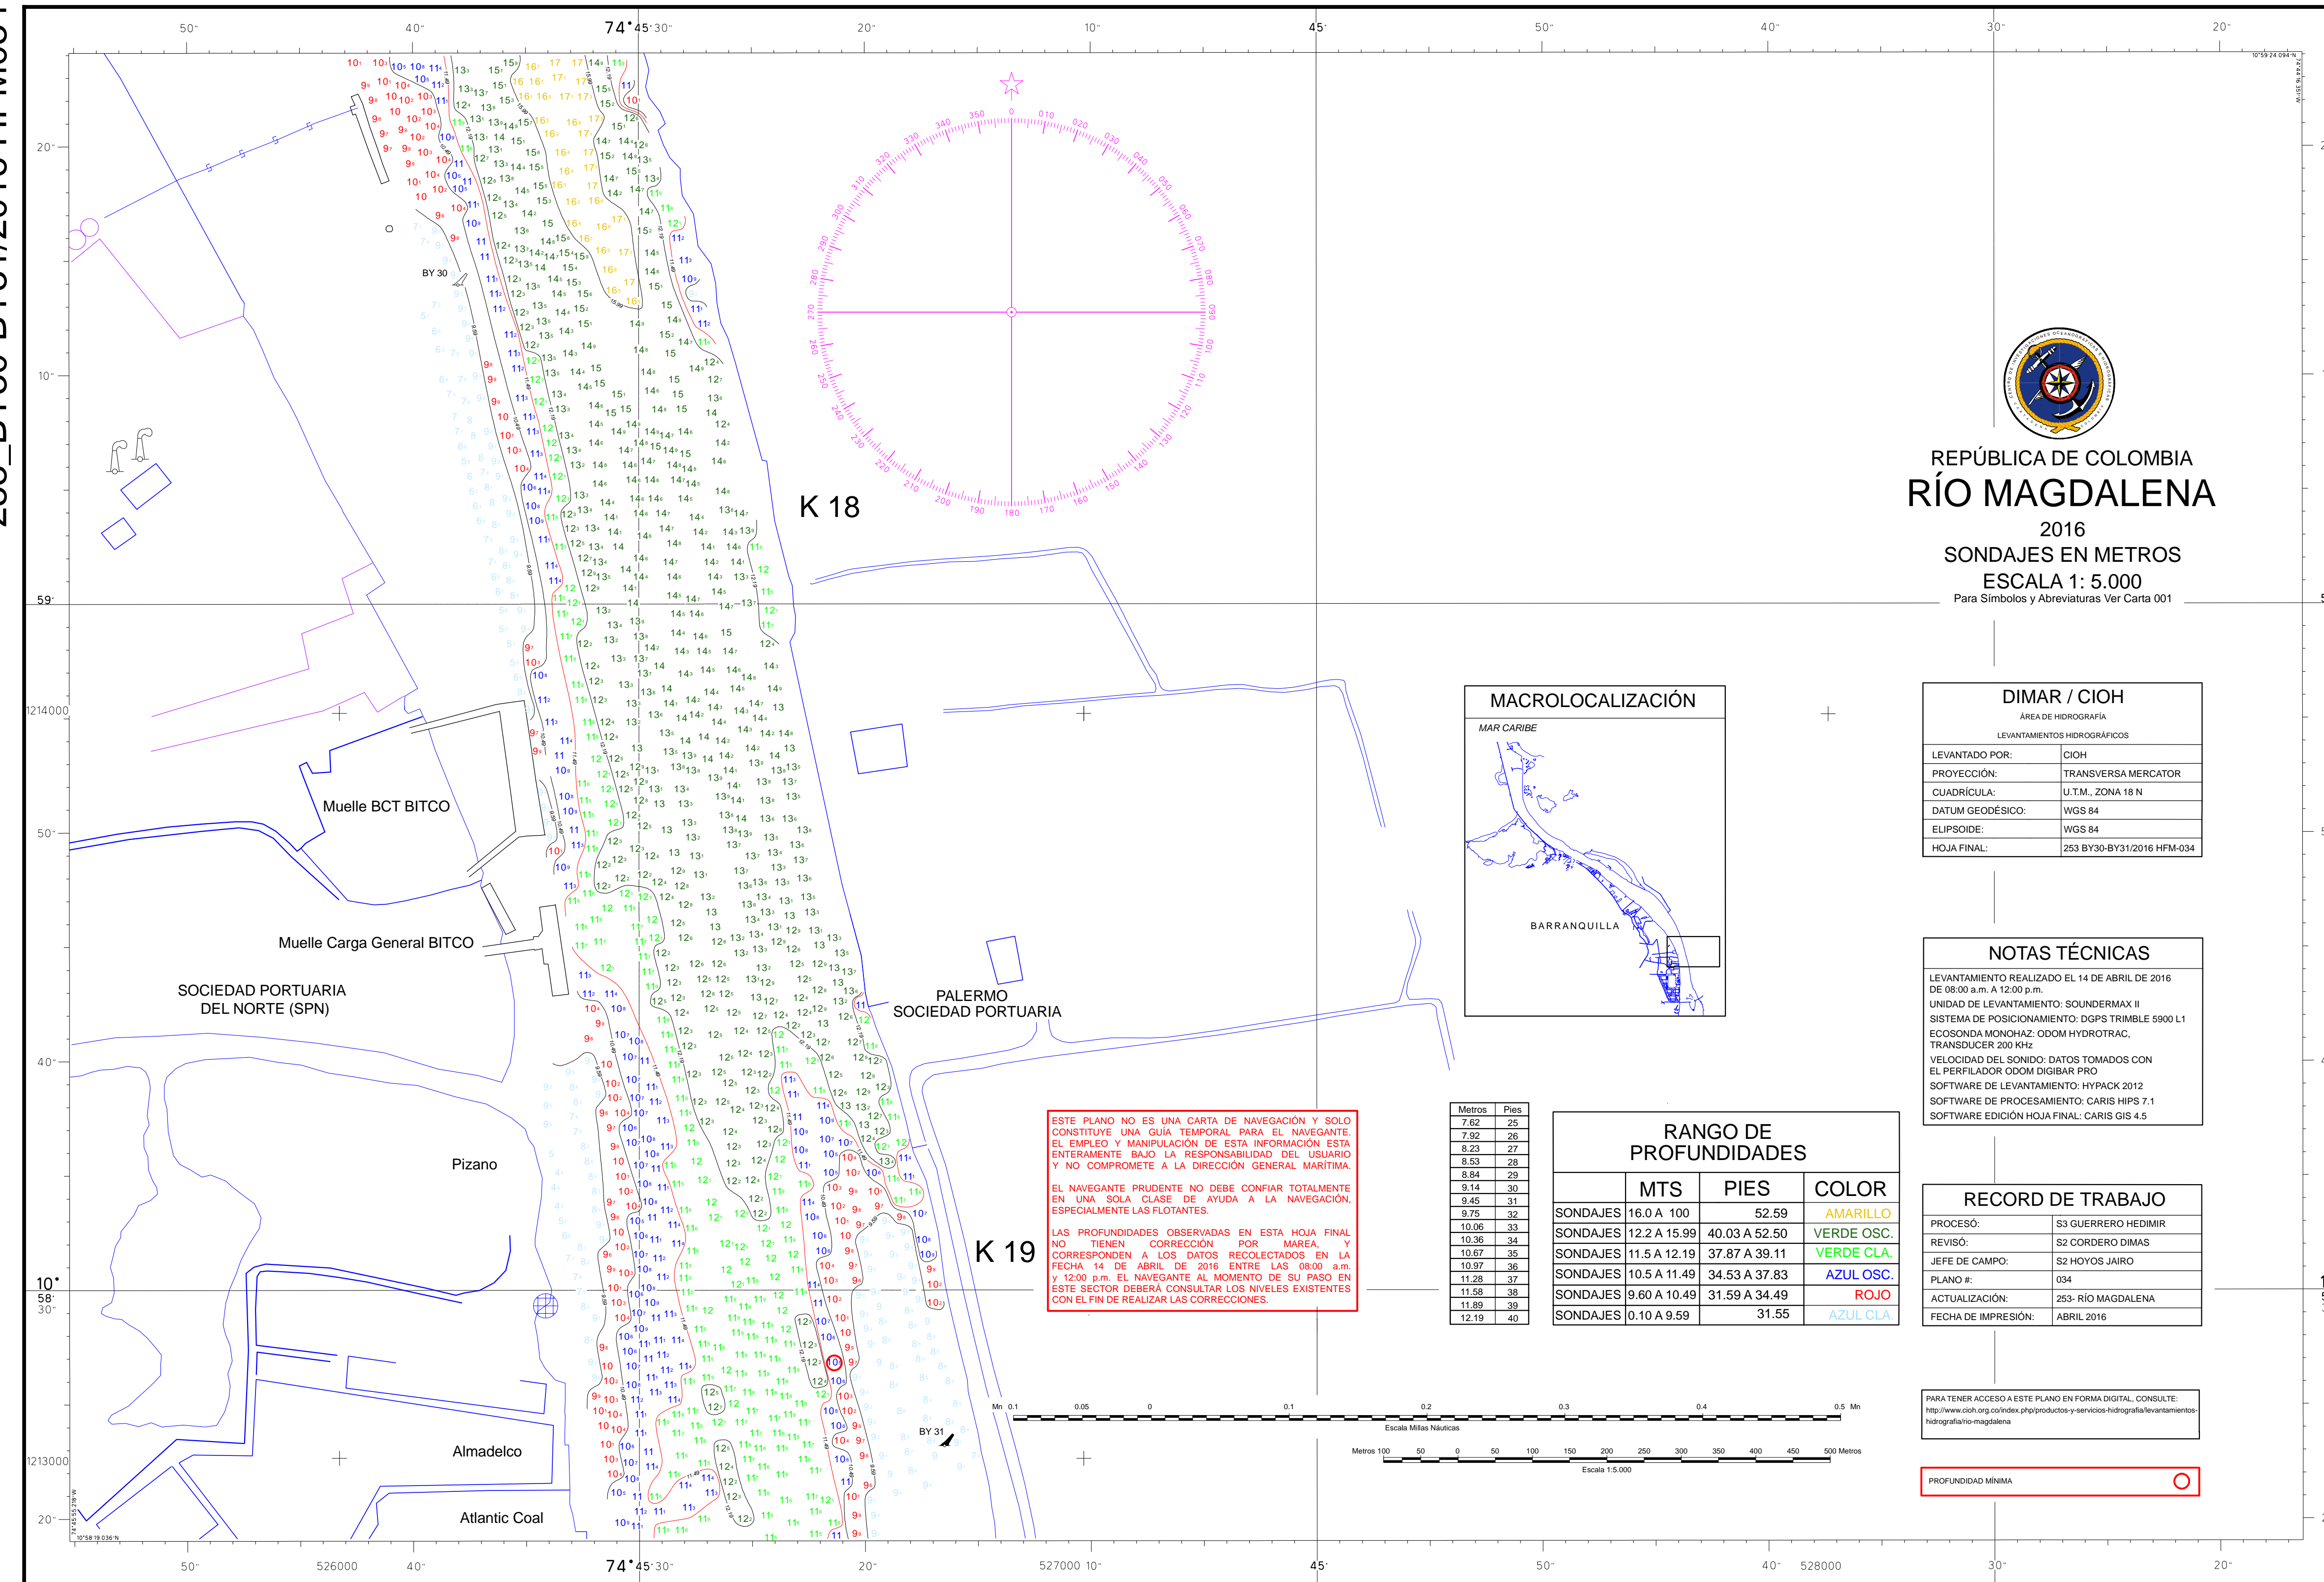

253_BY30-BY31/2016 HFM034